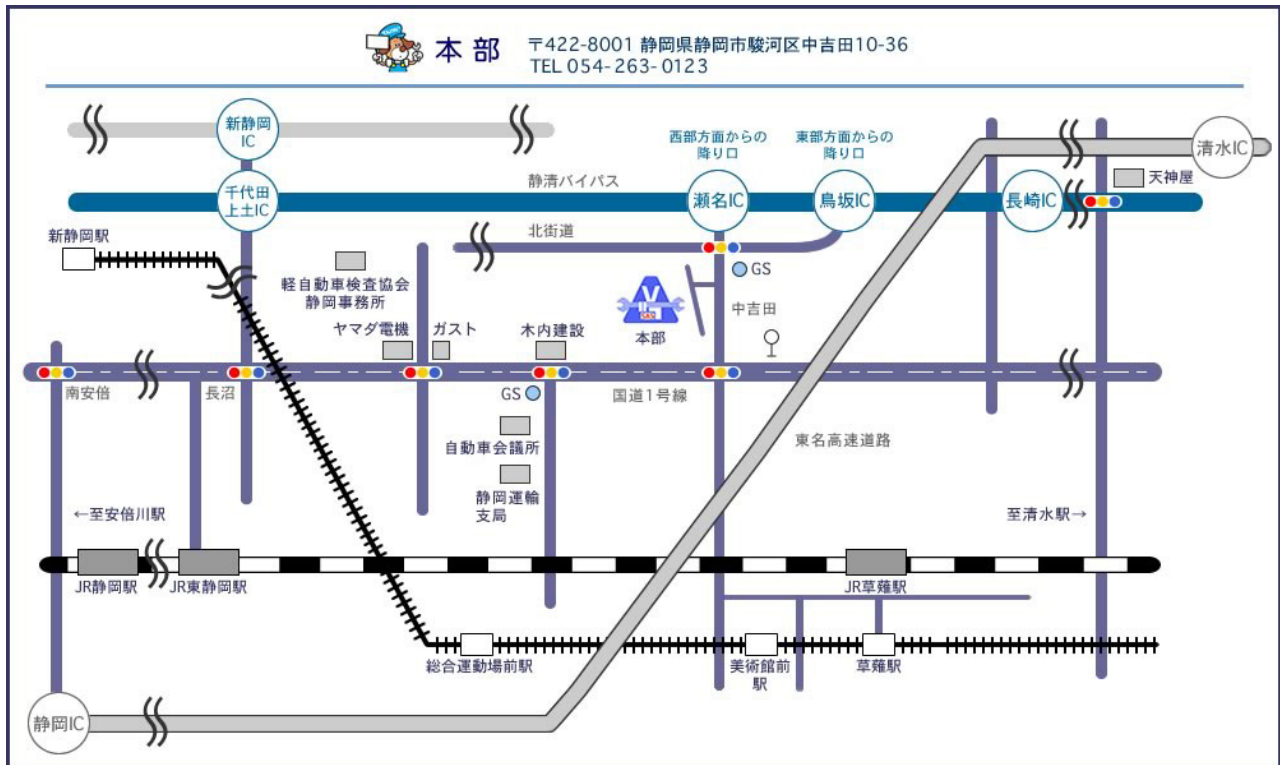

【本部 印刷用マップ】

〈アクセス〉

- **電車** JR 東海道線：東静岡駅北口からしずてつジャストライン（国道静岡清水線：清水駅行き）中吉田（所要時間10分）徒歩2分

JR 東海道線：草薙駅から徒歩20分

- **車** 東名高速道路：清水インターチェンジから車で20分

東部方面からお越しの場合

国道1号線 静清バイパス：鳥坂インターチェンジから車で7分

東名高速道路：清水インターチェンジから車で15分

西部方面からお越しの場合

国道1号線 静清バイパス：瀬名インターチェンジから車で5分

新東名高速道路：新静岡インターチェンジから車で15分

東名高速道路：静岡インターチェンジから車で30分

※鳥坂インターチェンジは下り線の降り専用です。

※瀬名インターチェンジは上り線の降り専用です。