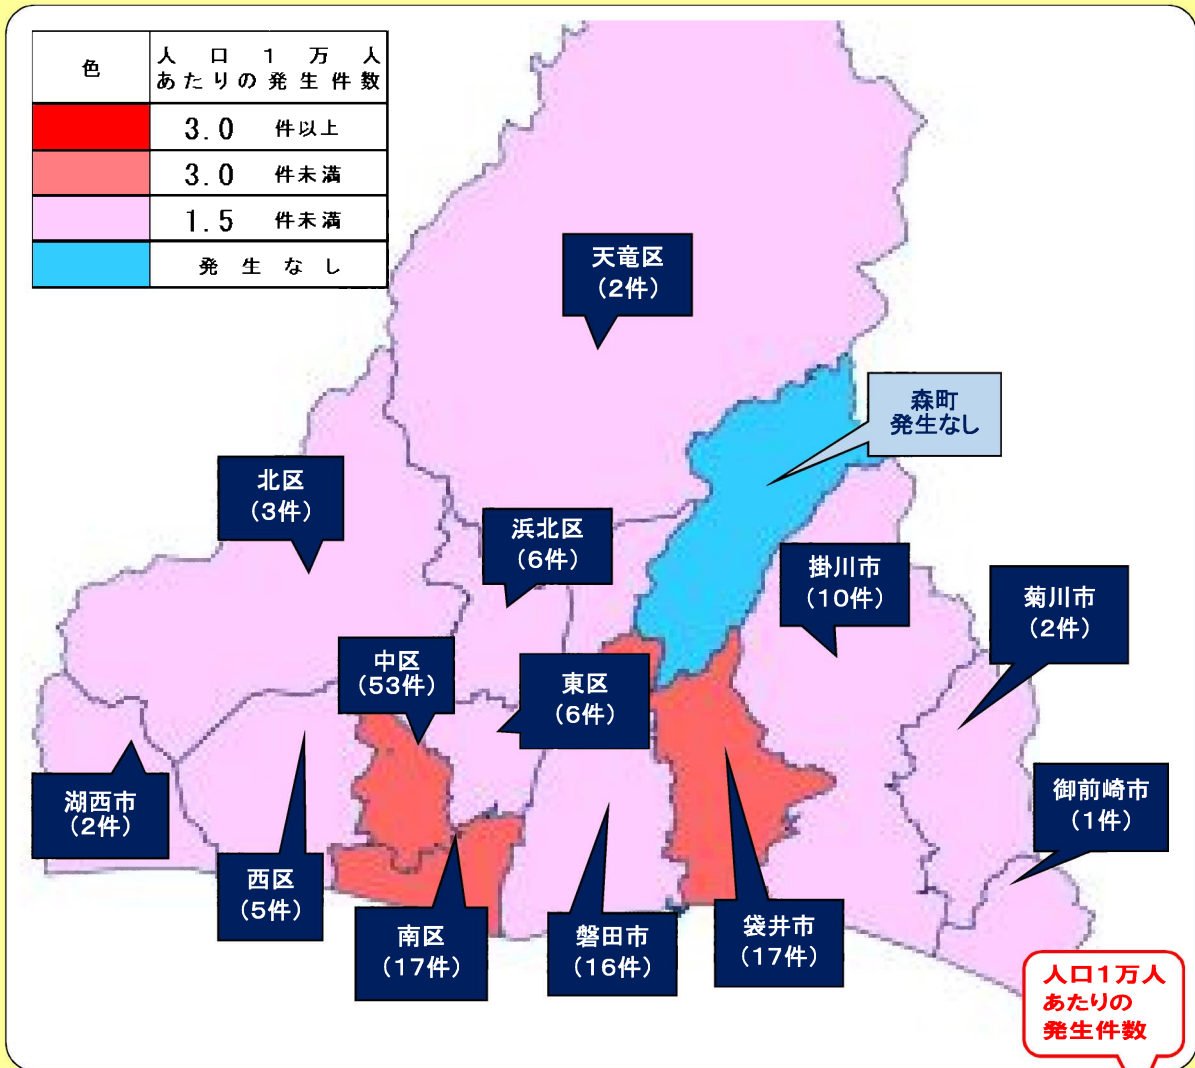

身近な犯罪認知月報（令和3年6月分）

西部版 市区町別身近な犯罪認知状況

順位	市区町名	自転車盗	オートバイ盗	自動車盗	車上ねらい	部品ねらい	空き巣	忍込み	ひったくり	特殊詐欺	合計	人口(万人)	犯罪発生率
静岡県		184	15	11	64	21	25	13	0	18	351	364.20	0.96
西部地区合計		78	6	7	11	4	19	5	0	10	140	129.87	1.08
1	浜松市中区	38	5	1	2	1	1	3	0	2	53	22.72	2.33
2	袋井市	10	0	1	0	1	4	0	0	1	17	8.69	1.96
3	浜松市南区	12	0	0	1	1	1	1	0	1	17	9.78	1.74
4	磐田市	6	0	2	0	0	4	1	0	3	16	16.62	0.96
5	掛川市	0	0	1	4	0	4	0	0	1	10	11.45	0.87
6	浜松市天竜区	0	0	1	0	0	1	0	0	0	2	2.69	0.74
7	浜松市浜北区	3	1	0	0	0	2	0	0	0	6	9.86	0.61
8	浜松市東区	3	0	0	1	1	0	0	0	1	6	12.70	0.47
9	浜松市西区	2	0	0	2	0	0	0	0	1	5	10.68	0.47
10	菊川市	1	0	0	0	0	1	0	0	0	2	4.75	0.42
11	湖西市	1	0	0	0	0	1	0	0	0	2	5.83	0.34
12	浜松市北区	2	0	0	1	0	0	0	0	0	3	9.26	0.32
13	御前崎市	0	0	1	0	0	0	0	0	0	1	3.10	0.32
14	周智郡森町	0	0	0	0	0	0	0	0	0	0	1.75	0.00